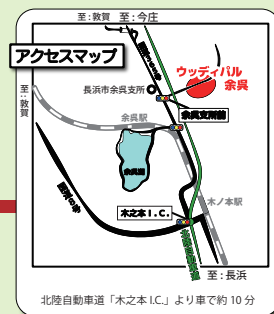

コテージ キャンプ アスレチック

ウッディパル余呉

施設の定休日は、夏休み期間を除く 毎週火曜日 です。

ハロー ヨイヨゴ

☎ 0749-86-4145

FAX 0749-86-4545

〒529-0515 滋賀県長浜市余呉町中之郷 260

URL <http://woodypal.jp>