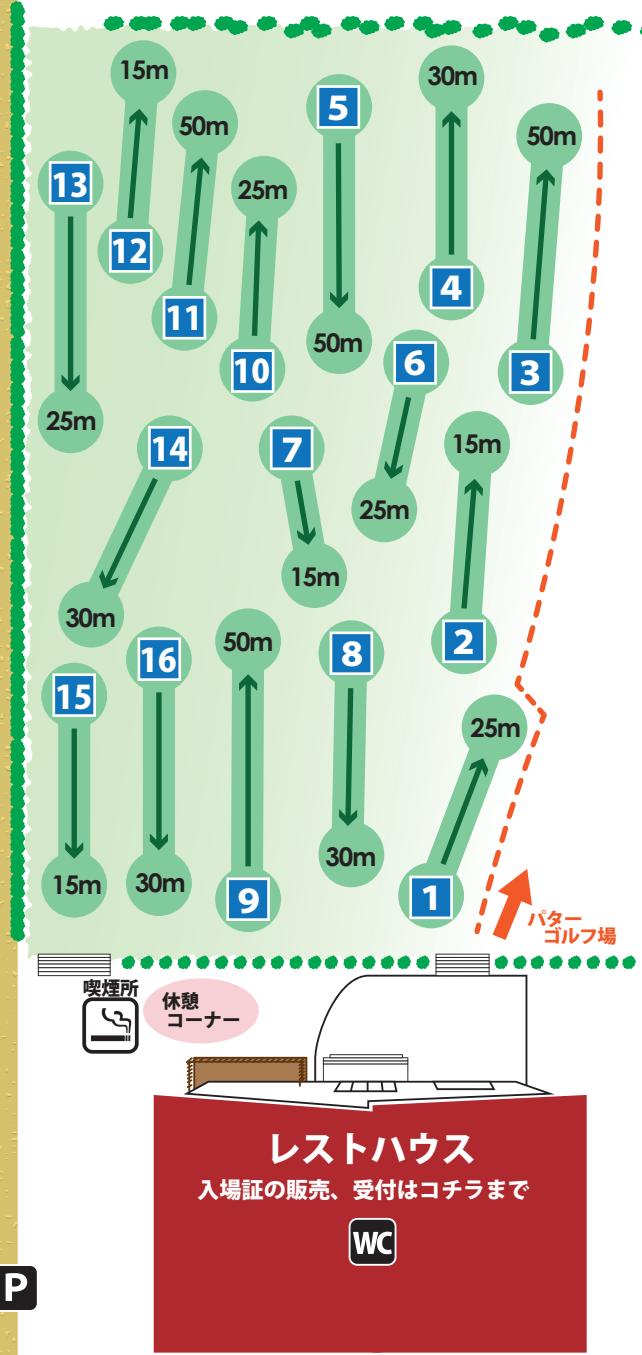

# ウッディパル余呉 グラウンドゴルフ場 コースマップ

AコースとBコースは公認コースとなっております。

**マナーを守ってご利用下さい!**

- コース上は禁煙です喫煙所をご利用下さい

- プレー中は、「入場証」を身体の見えるところに付けて下さい

- ゴミはゴミ箱へ