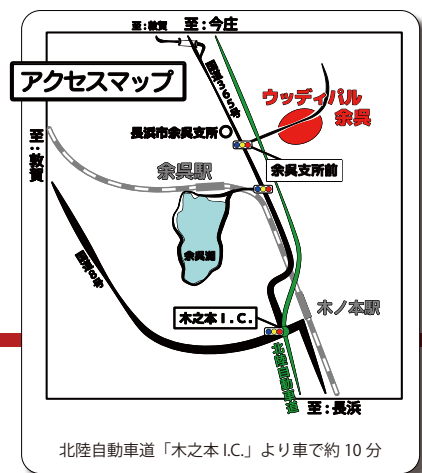

URL <http://woodypal.jp>