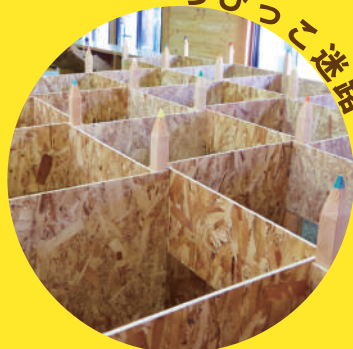

遊びながら“生きる知恵”を育む
 子どものためのミュージアム！

produced by
 こどもミュージアムを作る会
<http://www2.famille.ne.jp/~kobo/>

よこ子ども ミュージアム

ちびっこ迷路

お店屋さんごっこ

ボルダリング

ピンボール遊び

た．く．さ．ん．の．お．も．ち．や．が．待．っ．て．い．ま．す．！

毎月第2土日は
 ボランティアスタッフ
 がやってくる！
通称・ボラスタ

コマ回しや積み木など、定番の遊びはもちろん！色んな種類のカードゲームで遊べたり、家を建てたり世界のおもちゃが登場したり！そんな遊びのスペシャリストボラスタには是非会いに来て下さい！

営業時間 9:30～16:00

入場料 大人（中学生以上） 550円

小人（1歳～小学生） 330円

授乳室

おむつ替え室
 あります

※入場の際、リストバンドをお配りしております
 ※就学前のお子さまは大人の方と一緒にお願いします