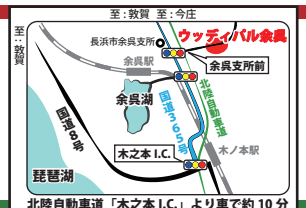

JRで...
余呉駅から車で5分
(ご宿泊のお客様は送迎いたします。)

余呉駅・木ノ本駅からは
定期バス(余呉バス)
タクシー(伊香交通)などが便利です。

お客様へお願い

ゲレンデ及び、駐車場内でのテントやタープの設営・テーブルや椅子を出しての食事や休憩などをご遠慮いただいております。予めご了承ください。

お申し込み、お問い合わせは...

コテージ キャンプ アスレチック
ウッディパル余呉

0749-86-4145
FAX 0749-86-4545

〒529-0515 滋賀県長浜市余呉町中之郷 260
施設の定休日は夏休み期間を除く毎週火曜日です

北陸自動車道「木之本I.C.」より車で約10分