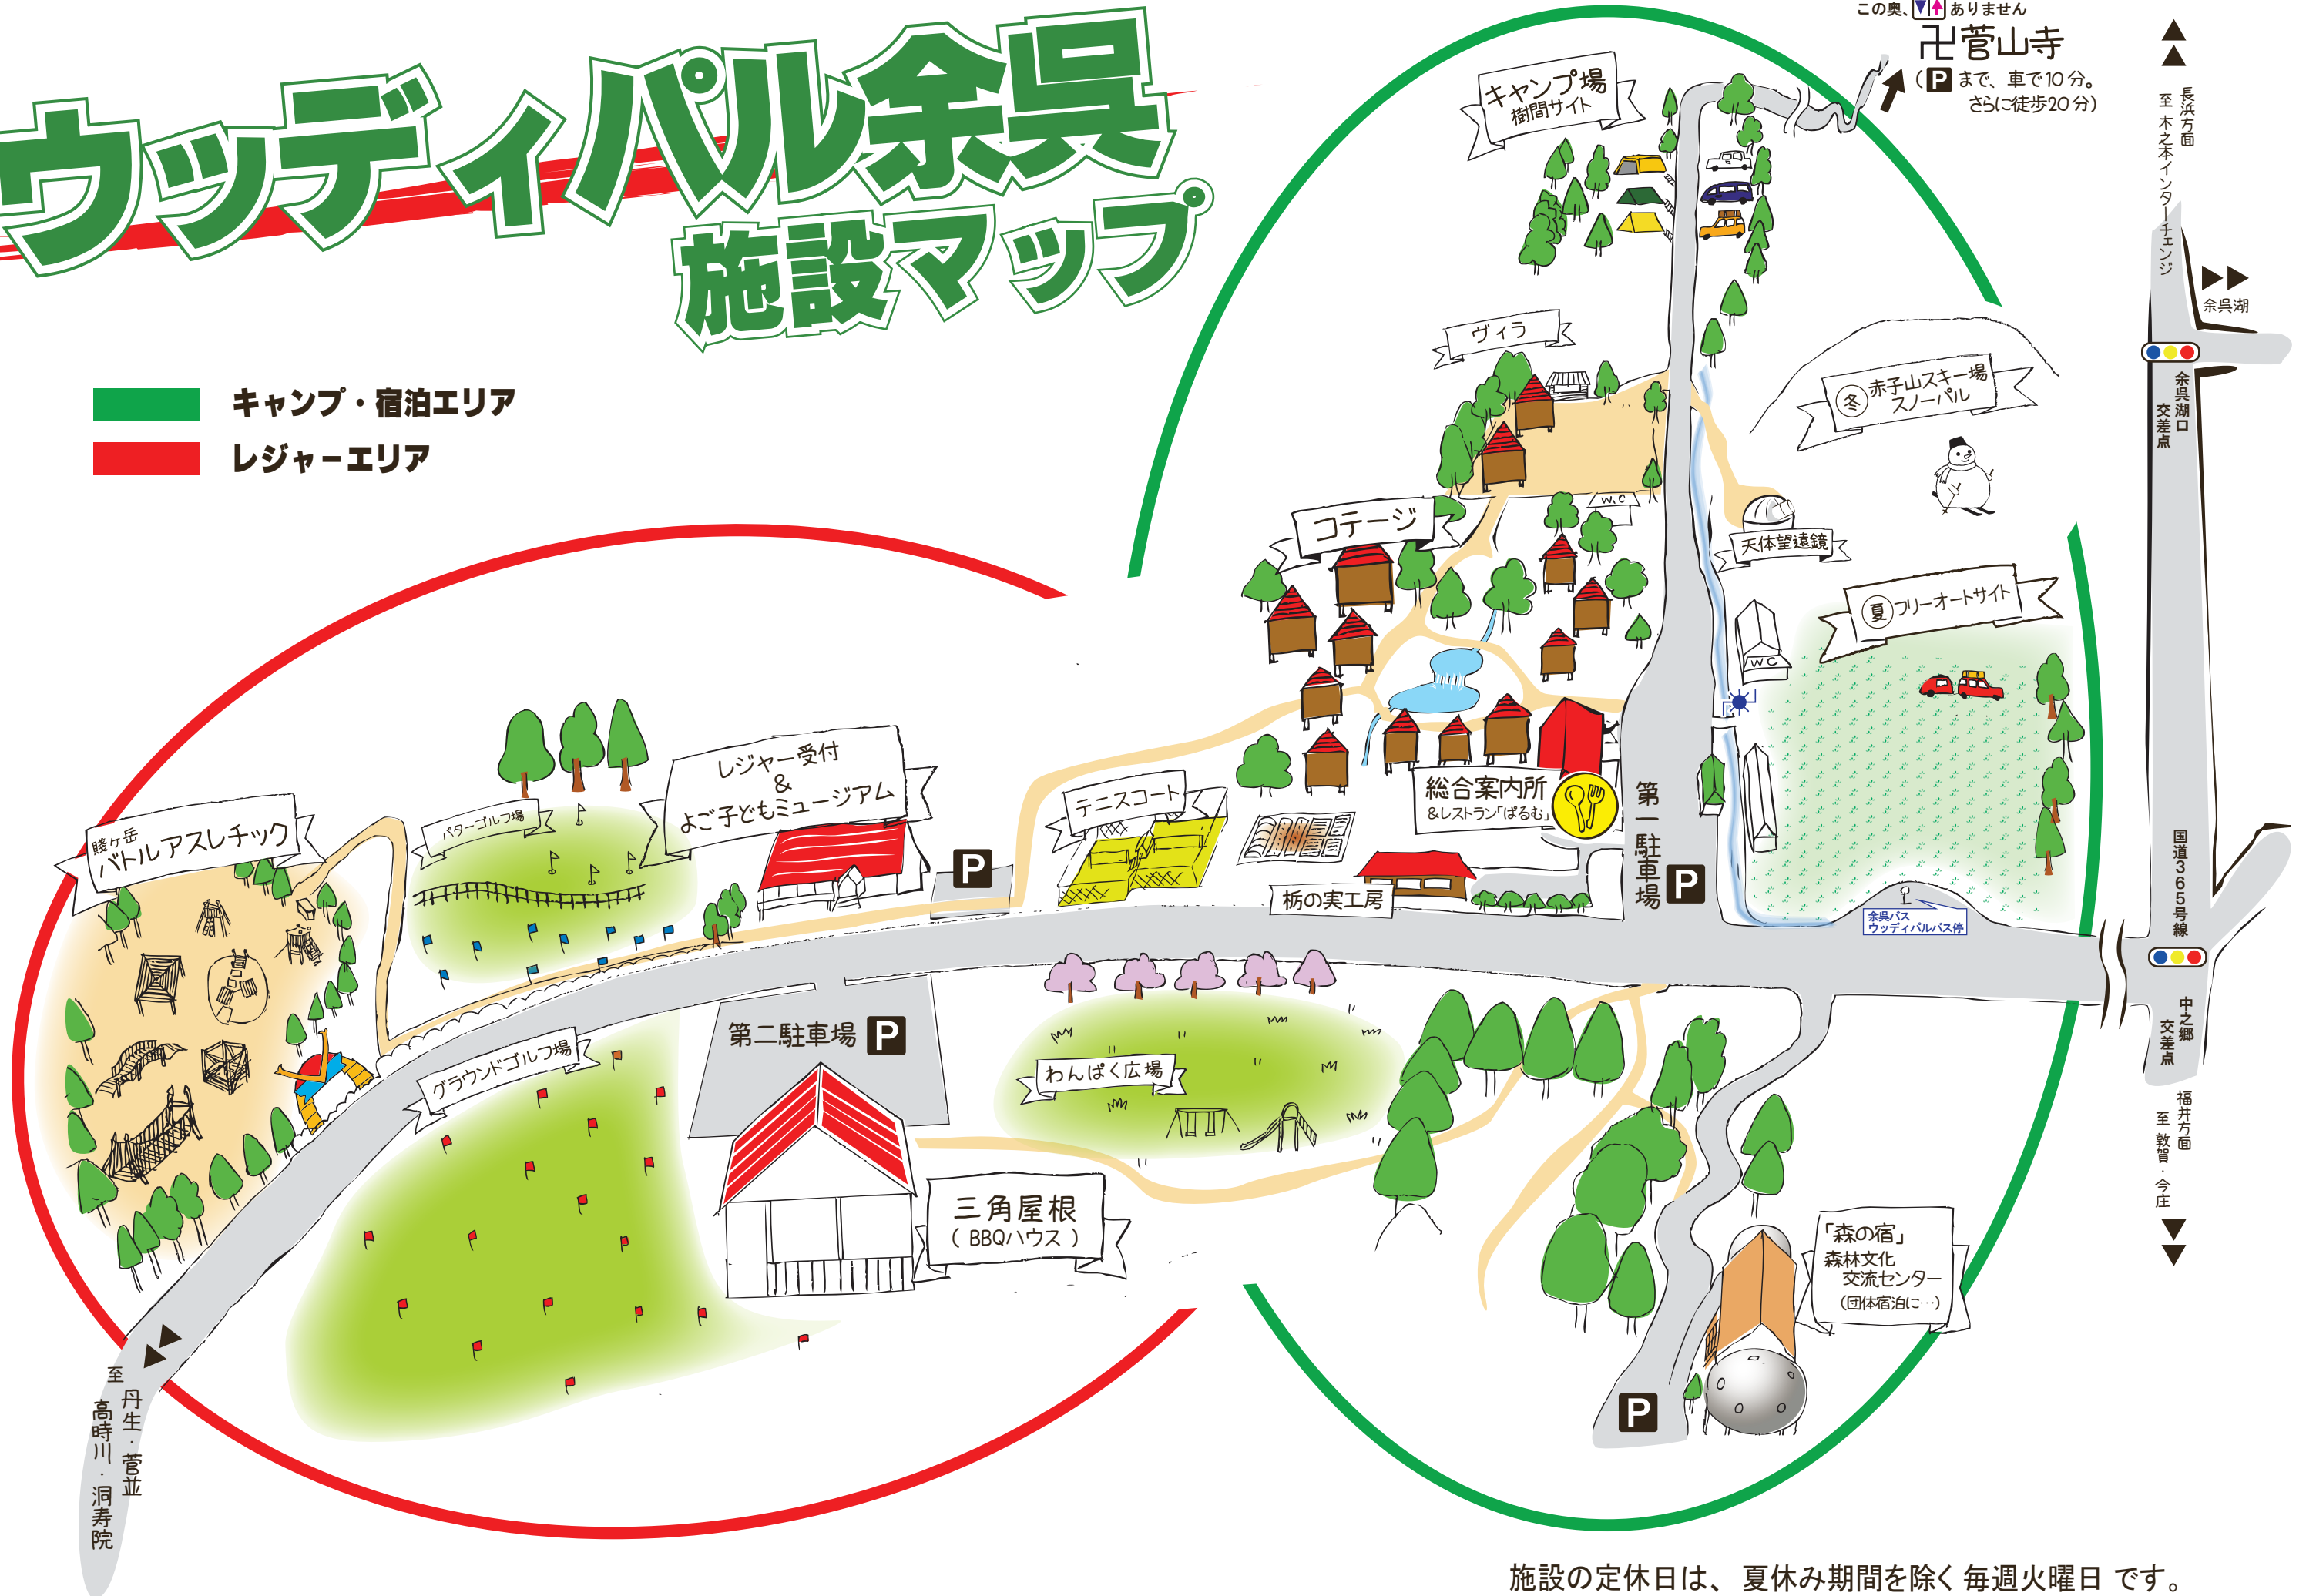

ウッディパル余呉 施設マップ

- キャンプ・宿泊エリア
- レジャーエリア

施設の定休日は、夏休み期間を除く毎週火曜日です。